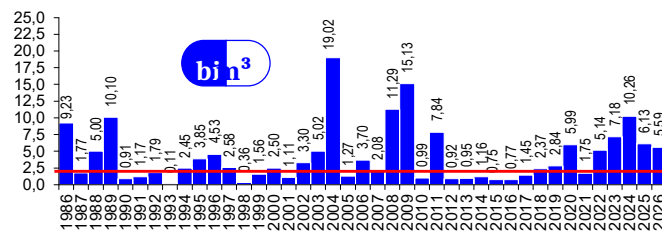

RESENHA DIÁRIA DO MONITORAMENTO

08/05/2026

EVOLUÇÃO*

*: eixo esquerdo (linha azul)-volume (milhões de m³); eixo direito (linha vermelha)-volume (%); **: cota (m)

EVOLUÇÃO APORTE*

2026: dados parciais

média: 4,11 bi; mediana: 2,45 bi m³ [1986-2023]

*: não inclui o açude Atalho e os açudes das transferências hídricas para a RMF (Curral Velho, Pacajus, Pacoti, Riachão e Gavião)

EVOLUÇÃO MENSAL APORTE*

Concepção: Walt Disney Paulino