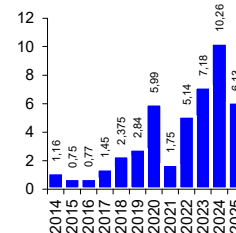

15 acima
açudes
do sangrando)
90%

Aracoiaba, Arneiroz II, Catucinzenta, Colina, Diamante, Gavião, Malcozinhado, Mamoeiro, Missi, Mundaú, Patos, Santo Antônio de Aracatiçu, Serafim Dias, Taquara e Trussu.

27 abaixo
açudes
30%

VOLUME ARMAZENADO

DESTAQUES

MAIORES APORTES*, milhões de m³

ÚLTIMO DIA

ÚLTIMOS 7 DIAS

ANO CORRENTE

ÚLTIMOS ANOS**

* Não são contabilizados os aportes ao açude **Atalho** (devido a variação incluir contribuição do PISF) e aos açudes envolvidos nas transferências hídricas da RMF; ** bilhões m³

EVENTOS EXTREMOS

SANGRIA