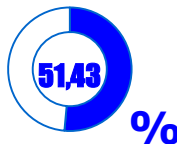

RESENHA DIÁRIA DO MONITORAMENTO

08/05/2026

SITUAÇÃO ATUAL

144
açudes
monitorados

18,4 bi
m³
capacidade

9,45 bi
m³
V. atual

5,59 bi m³
aporte 2026
(Não incluso RMF)
até julho

52,5 mi
m³
v. aporte 24h

27 abaixo
açudes
30%

VOLUME ARMAZENADO

DESTAQUES

MAIORES APORTES*, milhões de m³

ÚLTIMO DIA

ÚLTIMOS 7 DIAS

ANO CORRENTE

ÚLTIMOS ANOS**