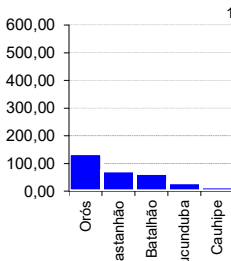

15 acima
açudes
do sangrando)
90%

Aracoiaba, Arneiroz II, Catucinzenta, Colina, Diamante, Gavião, Malcozinhado, Mamoeiro, Missi, Mundaú, Patos, Santo Antônio de Aracatiçu, Serafim Dias, Taquara e Trussu.

27 abaixo
açudes
30%

VOLUME ARMAZENADO

DESTAQUES

MAIORES APORTES*, milhões de m³

ÚLTIMO DIA

ÚLTIMOS 7 DIAS

ANO CORRENTE

ÚLTIMOS ANOS**

* Não são contabilizados os aportes ao açude **Atalho** (devido a variação incluir contribuição do PISF) e aos açudes envolvidos nas transferências hídricas da RMF; ** bilhões m³

EVENTOS EXTREMOS

SANGRIA