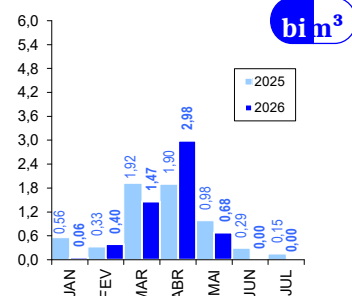

JÁ SANGRARAM: Colina, Curral Velho, Gavião, Mamoeiro e Trapiá III.

VOLUME MORTO*

6

Barra Velha, Margarida de Morais Queiroz (Pirabibu), Penedo, Pompeu Sobrinho, Potiretama e Sousa.

SECO

0

Nenhum

* Aqueles açudes que não dispõe de tomada de água é contabilizado como volume morto abaixo de 5% de sua capacidade.

RESENHA DIÁRIA DO MONITORAMENTO

08/05/2026

EVOLUÇÃO*

*: eixo esquerdo (linha azul)-volume (milhões de m³); eixo direito (linha vermelha)-volume (%); **: cota (m)

EVOLUÇÃO APORTE*

2026: dados parciais

média: 4,11 bi; mediana: 2,45 bi m³ [1986-2023]

*: não inclui o açude Atalho e os açudes das transferências hídricas para a RMF (Curral Velho, Pacajus, Pacoti, Riachão e Gavião)

EVOLUÇÃO MENSAL APORTE*

Concepção: Walt Disney Paulino