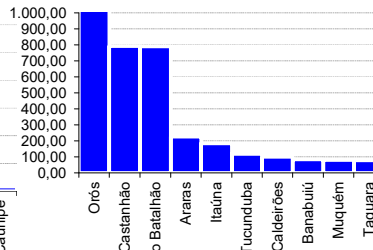

15 acima
açudes
do sangrando)
90%

Aracoiaba, Arneiroz II, Catucinzenta, Colina, Diamante, Gavião, Malcozinhado, Mamoeiro, Missi, Mundaú, Patos, Santo Antônio de Aracatiçu, Serafim Dias, Taquara e Trussu.

27 abaixo
açudes
30%

VOLUME ARMAZENADO

DESTAQUES

MAIORES APORTES*, milhões de m³

ÚLTIMO DIA

ÚLTIMOS 7 DIAS

ANO CORRENTE

ÚLTIMOS ANOS**

* Não são contabilizados os aportes ao açude **Atalho** (devido a variação incluir contribuição do PISF) e aos açudes envolvidos nas transferências hídricas da RMF; ** bilhões m³

EVENTOS EXTREMOS

SANGRIA

37

SANGRANDO: Acarau Mirim, Accioly, Angicos, Arrebita, Cachoeira, Caldeirões, Cauhape, Diamantino II, Do Batalhão, Forquilha, Frios, Gameleira, Gangorra, Germinal, Itapebussu, Itaúna, Jatobá II, Jenipapo, Muquém, Olho d'Água, Orós, Pau Preto, Poço Verde, Quandú, Rosário, São José III, São Pedro Timbaúba, São Vicente, Sobral, Sucesso, Tatajuba, Tijuquina, Trici, Tucunduba, Ubaldinho, Valério e Várzea da Volta.;