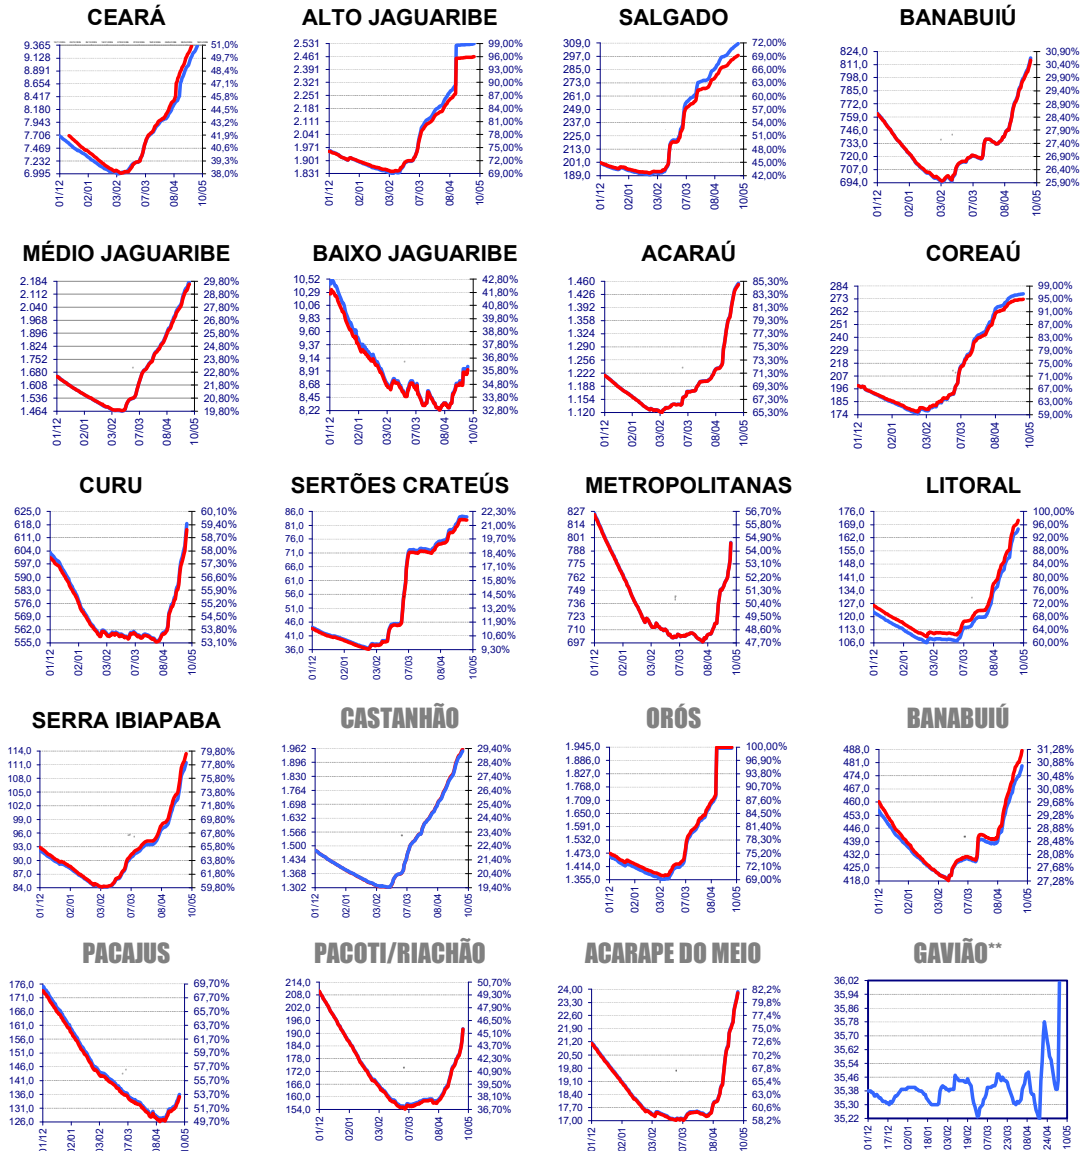

15 acima
açudes
do sangrando)
90%

Aracoiaba, Arneiroz II, Catucinzenta, Colina, Diamante, Gavião, Malcozinhado, Mamoeiro, Missi, Mundaú, Patos, Santo Antônio de Aracatiçu, Serafim Dias, Taquara e Trussu.

37

SANGRANDO: Acarau Mirim, Accioly, Angicos, Arrebita, Cachoeira, Caldeirões, Cauhape, Diamantino II, Do Batalhão, Forquilha, Frios, Gameleira, Gangorra, Germinal, Itapebussu, Itaúna, Jatobá II, Jenipapo, Muquém, Olho d'Água, Orós, Pau Preto, Poço Verde, Quandú, Rosário, São José III, São Pedro Timbaúba, São Vicente, Sobral, Sucesso, Tatajuba, Tijuquina, Trici, Tucunduba, Ubaldinho, Valério e Várzea da Volta.;

JÁ SANGRARAM: Colina, Curral Velho, Gavião, Mamoeiro e Trapiá III.

VOLUME MORTO*

6

Barra Velha, Margarida de Morais Queiroz (Pirabibu), Penedo, Pompeu Sobrinho, Potiretama e Sousa.

SECO

0

Nenhum

* Aqueles açudes que não dispõe de tomada de água é contabilizado como volume morto abaixo de 5% de sua capacidade.

RESENHA DIÁRIA DO MONITORAMENTO

08/05/2026

EVOLUÇÃO*

*: eixo esquerdo (linha azul)-volume (milhões de m³); eixo direito (linha vermelha)-volume (%); **: cota (m)

EVOLUÇÃO APORTE*

2026: dados parciais

média: 4,11 bi; mediana: 2,45 bi m³ [1986-2023]