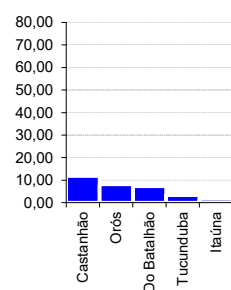

15 acima
açudes
do sangrando)
90%

Aracoiaba, Arneiroz II, Catucinzenta, Colina, Diamante, Gavião, Malcozinhado, Mamoeiro, Missi, Mundaú, Patos, Santo Antônio de Aracatiçu, Serafim Dias, Taquara e Trussu.

27 abaixo
açudes
30%

VOLUME ARMAZENADO

DESTAQUES

MAIORES APORTES*, milhões de m³

ÚLTIMO DIA

ÚLTIMOS 7 DIAS

ANO CORRENTE

ÚLTIMOS ANOS**

* Não são contabilizados os aportes ao açude **Atalho** (devido a variação incluir contribuição do PISF) e aos açudes envolvidos nas transferências hídricas da RMF; ** bilhões m³

EVENTOS EXTREMOS

SANGRIA