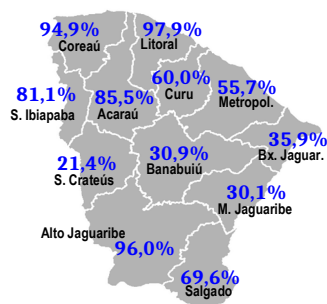

RESENHA DIÁRIA DO MONITORAMENTO

08/05/2026

SITUAÇÃO ATUAL

144
açudes
monitorados

18,4 bi
m³
capacidade

9,45 bi
m³
V. atual

5,59 bi m³
aporte 2026
(Não incluso RMF)
até julho

52,5 mi
m³
v. aporte 24h

15 acima
açudes
do sangrando)
90%

Aracoiaba, Arneiroz II, Catucinzenta, Colina, Diamante, Gavião, Malcozinhado, Mamoeiro, Missi, Mundaú, Patos, Santo Antônio de Aracatiçu, Serafim Dias, Taquara e Trussu.

27 abaixo
açudes
30%

VOLUME ARMAZENADO